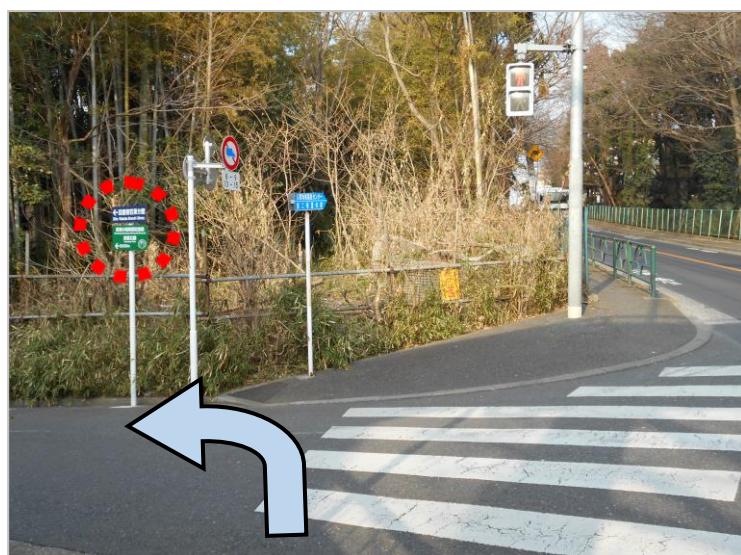

<バス停「稲荷前」から若葉分館への道案内>

バス停「稲荷前」から徒歩5分
市立若葉小学校東

住所：調布市若葉町 3-16-13

電話：03-3309-3411

① 小田急バス成 01・成 04・成 05 系統「稲荷前」下車、歩道橋方面へ進みます。

② 若葉分館を示す左矢印の標識があるところで左折します。

③ 第四中学校の校庭に突き当たったら、右折します。

④ 左手に第四中学校の校庭を見て、道なりに進みます。

⑤ 第四中学校の校門前を右折し、ポストと電話ボックスのある道を進みます。

⑥ 右側に若葉分館があります。