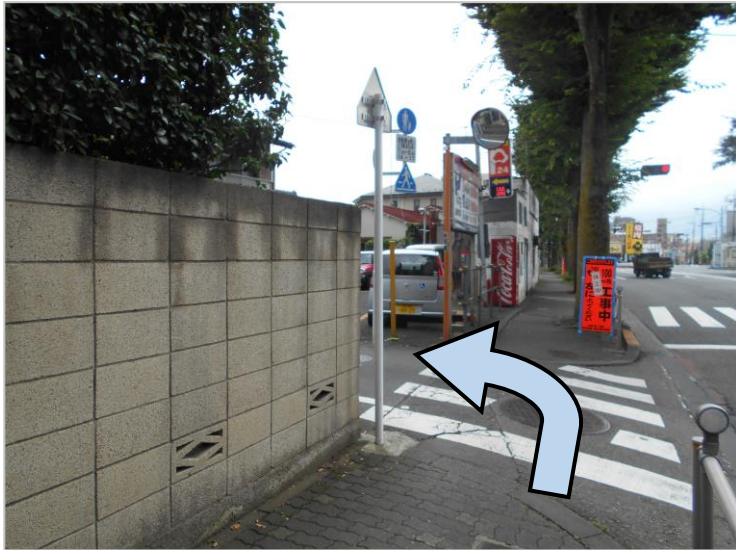

## <仙川駅から緑ヶ丘分館への道案内>

京王線仙川駅から徒歩 12 分  
都営仙川アパート内 24 号棟南

住所：調布市緑ヶ丘 2-25

電話：03-3300-7672

① 仙川駅を出て左に進みます。

② 横断歩道を渡り、左に曲がり甲州街道まで行きます。

③ 甲州街道の信号を渡り、右に曲がります。

④ 駐車場の角を左に曲がります。

⑤ しばらく直進します。

⑥ 宅添橋を過ぎ、横断歩道を渡ります。

⑦ 給水塔のあるY字路を右に曲がります。左側に緑ヶ丘分館の標識があります。

⑧ 直進して「緑ヶ丘分館」の標識を右に曲がります。

⑨ 直進して右側に緑ヶ丘分館があります。