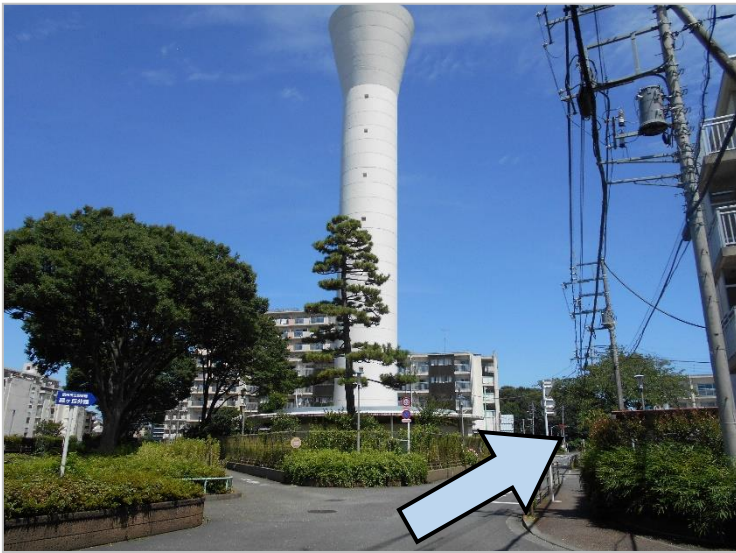

## <仙川駅から緑ヶ丘分館への道案内>

京王線仙川駅から徒歩 12 分  
都営仙川アパート内 24 号棟南

住所：調布市緑ヶ丘 2-25

電話：03-3300-7672

① 仙川駅を出て左に進みます。

② 横断歩道を渡り、左に曲がり甲州街道まで行きます。

③ 甲州街道の信号を渡り、右に曲がります。

④ 駐車場の角を左に曲がります。

⑤ しばらく直進します。

⑥ 宅添橋を過ぎ、横断歩道を渡ります。

⑦ 給水塔のあるY字路を右に曲がります。左側に緑ヶ丘分館の標識があります。

⑧ 直進して「緑ヶ丘分館」の標識を右に曲がります。

⑨ 直進して右側に緑ヶ丘分館があります。