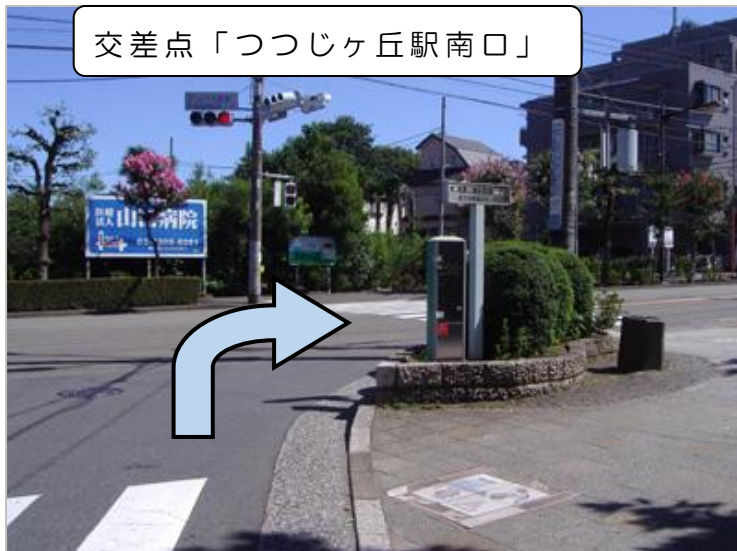

＜つつじヶ丘駅から調和分館への道案内＞

京王線つつじヶ丘駅から徒歩 15 分

住所：調布市西つつじヶ丘 4-22-6

市立調和小学校併設

電話：042-485-2000

交差点「つつじヶ丘駅南口」

- ① つつじヶ丘駅の南口を出ます。バスターミナルを左に見ながら直進すると、品川通りに出ます。横断歩道を渡り、品川通りを右折します。

交差点「神代団地」

- ② 交差点「神代団地」の横断歩道を渡り、左折します。

交差点「神代団地中央」

③ 直進し、交差点「神代団地中央」を右折します。

④ 予告信号灯を通りすぎ、次の信号を右に曲がります。小学校の校庭に沿って直進します。

調和分館の入り口

⑤ 正面右手が調和分館です。