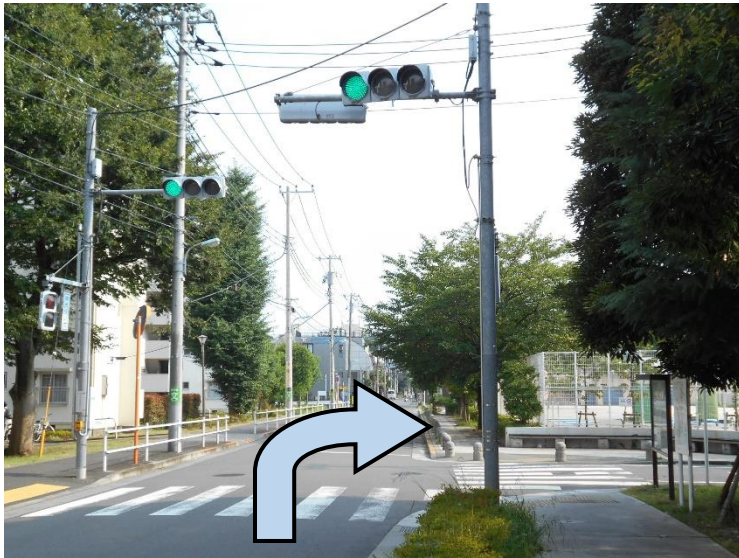

＜つつじヶ丘駅から調和分館への道案内＞

京王線つつじヶ丘駅から徒歩 15 分

住所：調布市西つつじヶ丘 4-22-6

市立調和小学校併設

電話：042-485-2000

交差点「つつじヶ丘駅南口」

- ① つつじヶ丘駅の南口を出ます。バスターミナルを左に見ながら直進すると、品川通りに出ます。横断歩道を渡り、品川通りを右折します。

交差点「神代団地」

- ② 交差点「神代団地」の横断歩道を渡り、左折します。

交差点「神代団地中央」

③ 直進し、交差点「神代団地中央」を右折します。

④ 予告信号灯を通りすぎ、次の信号を右に曲がります。小学校の校庭に沿って直進します。

調和分館の入り口

⑤ 正面右手が調和分館です。