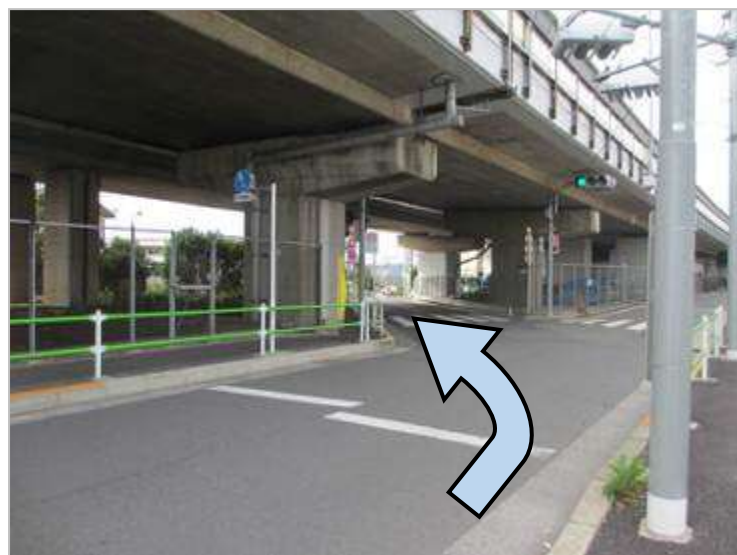

< 飛田給駅から宮の下分館への道案内 >

京王線飛田給駅から徒歩 20 分

住所：調布市上石原 3 丁目 34-10

宮の下保育園 2 階

電話：042-486-5798

① 飛田給駅の南口を出ます。

② 階段を降りたら左に曲がり、品川通りに向かって直進します。

③ 品川通りに出たら、「飛田給駅南口」の信号を渡り、左に曲がって直進します。

④ 「飛田給小入口」の信号を右に曲がります。

⑤ 曲がってすぐあるY字路を左に進みます。

⑥ 600 m 程直進し、飛田給小学校を過ぎたところにある信号の先のT字路を左に曲がります。（目印は、電柱の「この先道幅狭し」です。）

⑦ 第五中学校の裏門近くの「宮の下分館」という標識を右に曲がります。

⑧ 右手に駐車場が見え、その奥の建物の2階が宮の下分館です。