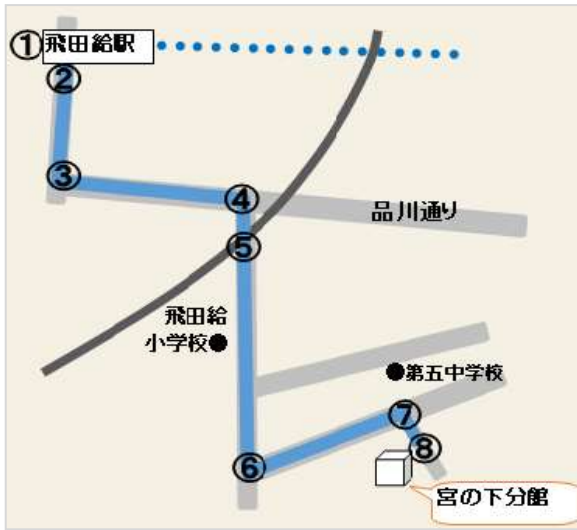

< 飛田給駅から宮の下分館への道案内 >

京王線飛田給駅から徒歩 20 分

住所：調布市上石原 3 丁目 34-10

宮の下保育園 2 階

電話：042-486-5798

① 飛田給駅の南口を出ます。

② 階段を降りたら左に曲がり、品川通りに向かって直進します。

③ 品川通りに出たら、「飛田給駅南口」の信号を渡り、左に曲がって直進します。

④ 「飛田給小入口」の信号を右に曲がります。

⑤ 曲がってすぐあるY字路を左に進みます。

⑥ 600 m 程直進し、飛田給小学校を過ぎたところにある信号の先のT字路を左に曲がります。（目印は、電柱の「この先道幅狭し」です。）

⑦ 第五中学校の裏門近くの「宮の下分館」という標識を右に曲がります。

⑧ 右手に駐車場が見え、その奥の建物の2階が宮の下分館です。