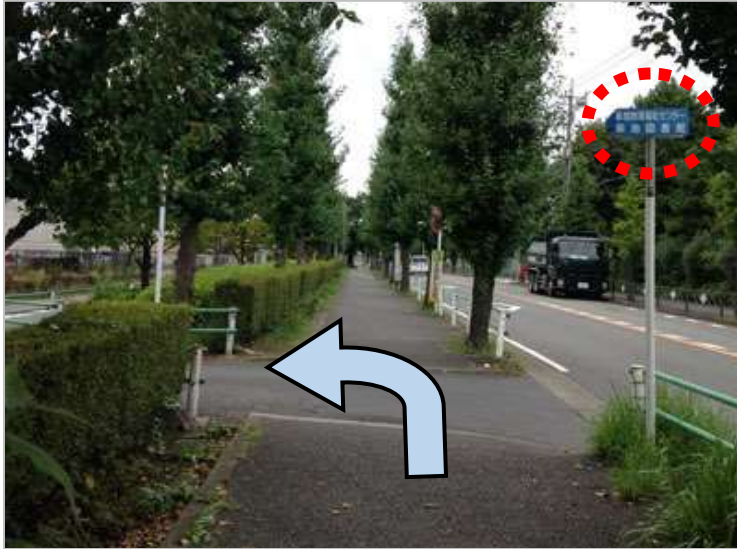

＜バス停「多摩川住宅中央」から染地分館への道案内＞

京王線調布駅から京王小田急バス  
調 01・多摩川住宅中央行き「多  
摩川住宅中央」下車徒歩 10 分  
市立第三中学校南  
住所：調布市染地 3-3-1  
都営住宅 8 号棟 1 階  
電話：042-488-8393

① バス停「多摩川住宅中央」下車、交番前「多摩川住宅交番前」の交差点へ向かいます。

② 交差点を対角線に渡ります。

③ 車道側の歩道を約170m直進、右手に道標が見えたら左折します。

④ 約100m直進します。

⑤ 右前方に道標が見えたら右折します。

⑥ 約 90m 上り坂を直進します。

⑦ 三つ目の角を左折します。

⑧ 左手に図書館の建物が見えます。建物内の1階左奥に図書館の入口があります。