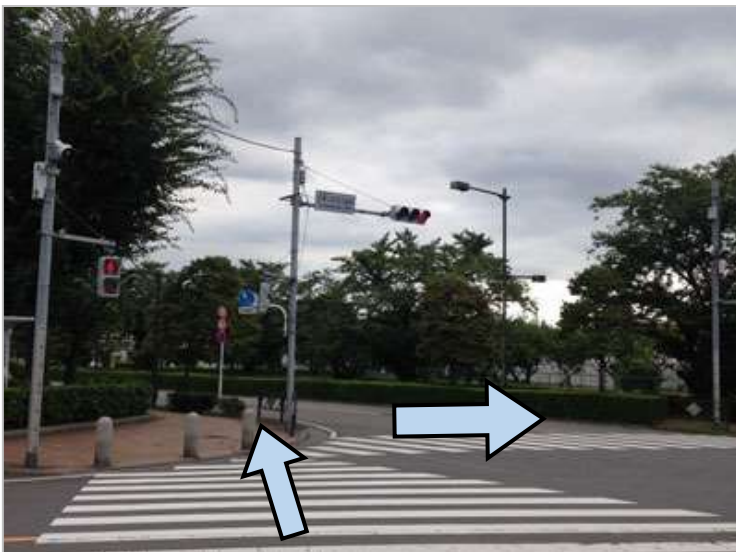

＜バス停「多摩川住宅中央」から染地分館への道案内＞

京王線調布駅から京王小田急バス  
調 01・多摩川住宅中央行き「多  
摩川住宅中央」下車徒歩 10 分  
市立第三中学校南  
住所：調布市染地 3-3-1  
都営住宅 8 号棟 1 階  
電話：042-488-8393

① バス停「多摩川住宅中央」下車、交番前「多摩川住宅交番前」の交差点へ向かいます。

② 交差点を対角線に渡ります。

③ 車道側の歩道を約170m直進、右手に道標が見えたら左折します。

④ 約100m直進します。

⑤ 右前方に道標が見えたら右折します。

⑥ 約 90m 上り坂を直進します。

⑦ 三つ目の角を左折します。

⑧ 左手に図書館の建物が見えます。建物内の1階左奥に図書館の入口があります。