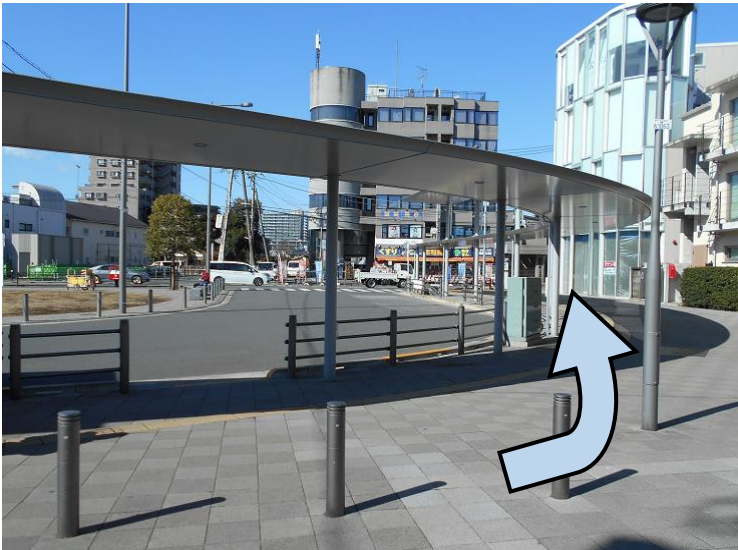

< 布田駅から佐須分館への行き方 >

京王線布田駅から徒歩 20 分
市立柏野小学校南

住所：調布市佐須町 4-42-2
佐須児童館 2 階

電話：042-485-1306

① 布田駅の北口を出て、ロータリー沿いに右に進みます。

② ロータリーの端まできたら右に曲がり、三鷹通りを直進します。

③ 「布田駅前」 交差点を直進します。

④ 八雲台小学校前の「下布田」交差点を渡って右に曲がり、甲州街道を新宿方面に進みます。

⑤ 一つ目の角を左に曲がります。

八雲台小学校

⑥ 祇園寺通りに入り、そのまま北へ直進します。

大橋

⑦ 野川の「大橋」を渡ります。

⑧ 右手の歩道に「調布市立図書館佐須分館・調布市立佐須児童館・調布市佐須ふれあいの家」の標識（白い看板）があります。そこを右に曲がります。

⑨ すぐ左手に見えるオレンジ色の建物の2階が佐須分館です。