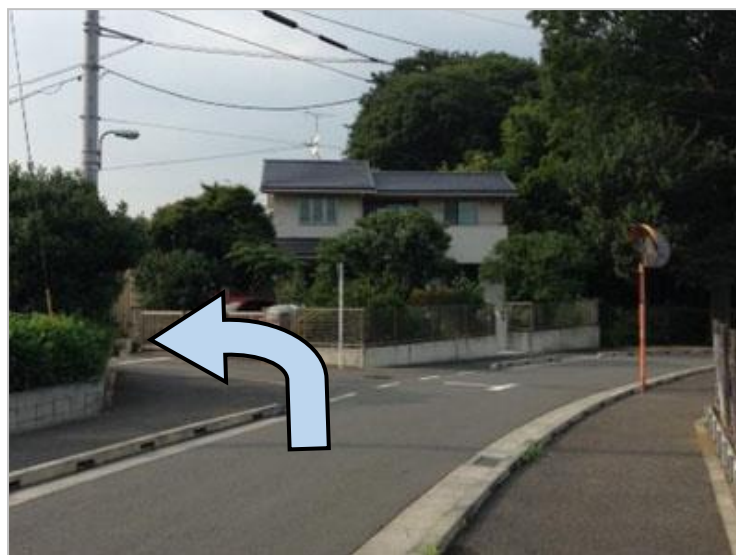

＜武蔵境通りバス停「山野」から深大寺分館への道案内＞

京王線調布駅から小田急バス吉06・野崎経由吉祥寺駅行きまたは鷹56・神代植物公園前経由三鷹駅行き「山野（さんや）」下車徒歩10分

市立北ノ台小学校北西

住所：調布市深大寺北町 5-17-3

電話：042-485-3350

① 調布駅から小田急バス吉06・野崎経由吉祥寺駅行きまたは鷹56・神代植物公園前経由三鷹駅行き「山野（さんや）」下車、武蔵境通りを北へ行きます。

② 「調布北高校南」交差点を右に曲がり、車販売店とコンビニの間の道に入ります。

希望の家
深大寺

③ この道をまっすぐ進みます。

深大寺保育園

④ 交差点を左に曲がります。

⑤ すぐに左に曲がります。

⑥ 深大寺分館が右手にあります。