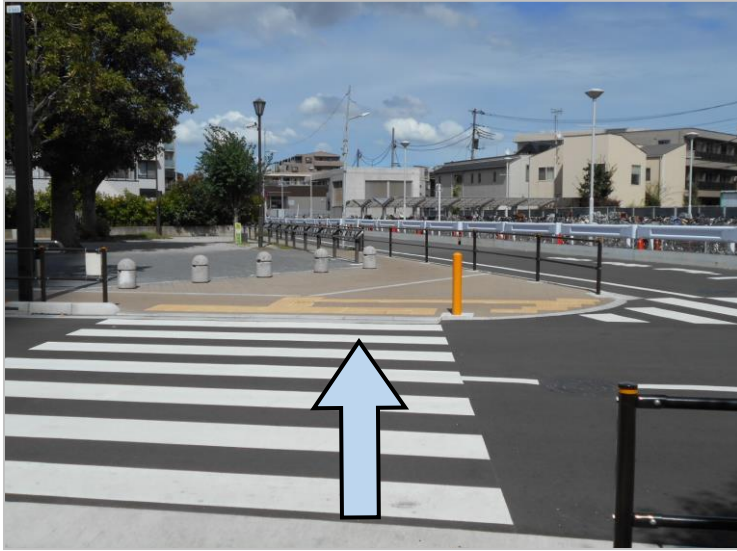

## <国領駅から国領分館への道案内>

京王線国領駅から徒歩 3 分  
市立第六中学校北

住所：調布市国領町 3-12-1  
第五保育園 2 階

電話：042-484-2000

① 国領駅の改札を出て、右側に出ます。正面にドラッグストアがあります。

③ 直進します。

④ 直進します。

⑤ 次の十字路を右折すると、左手前方に2階建ての建物が見えます。この建物の2階が国領分館です。階段を上ると入り口があります。